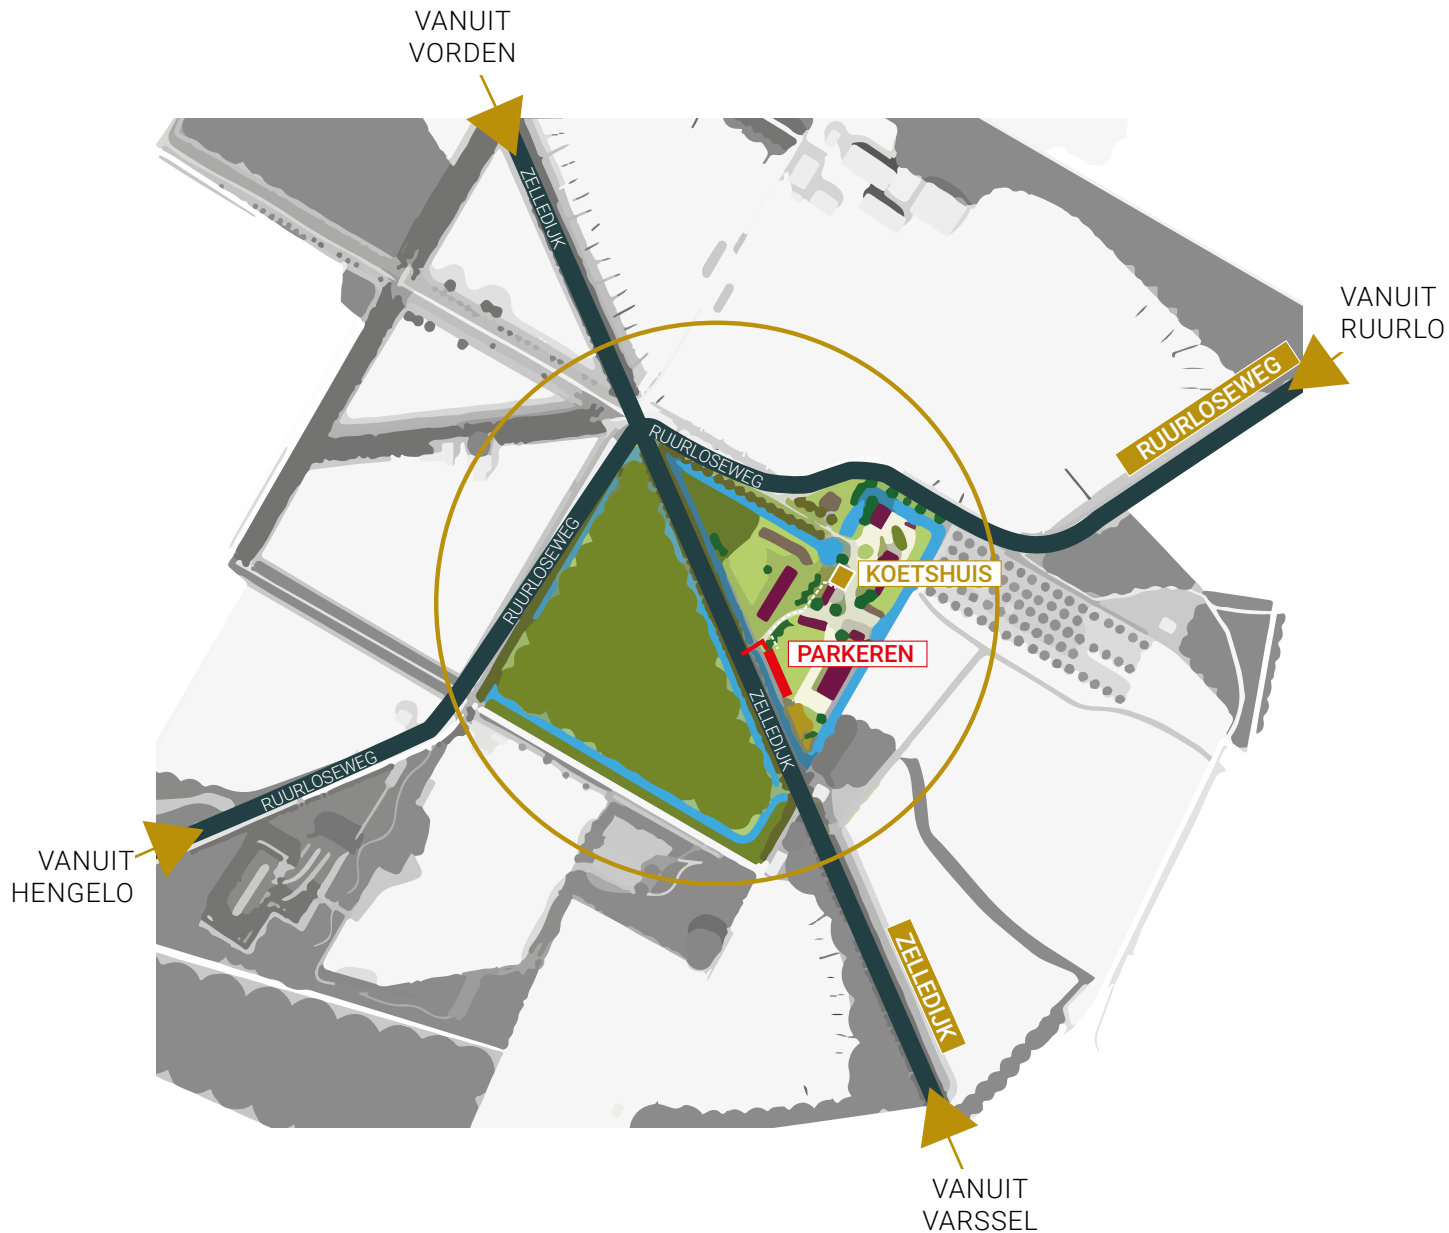

ROUTE BESCHRIJVING: HET KOETSHUIS

Van harte welkom bij Zaviro in het Koetshuis op landgoed Zelle.

**Het adres is Zelledijk 42a,
7255 MR Hengelo – Gelderland.
(gemeente Bronckhorst)**

Bij aankomst, over de brug, kan je direct rechts je auto parkeren. Volg van daaruit de bordjes richting het Koetshuis.